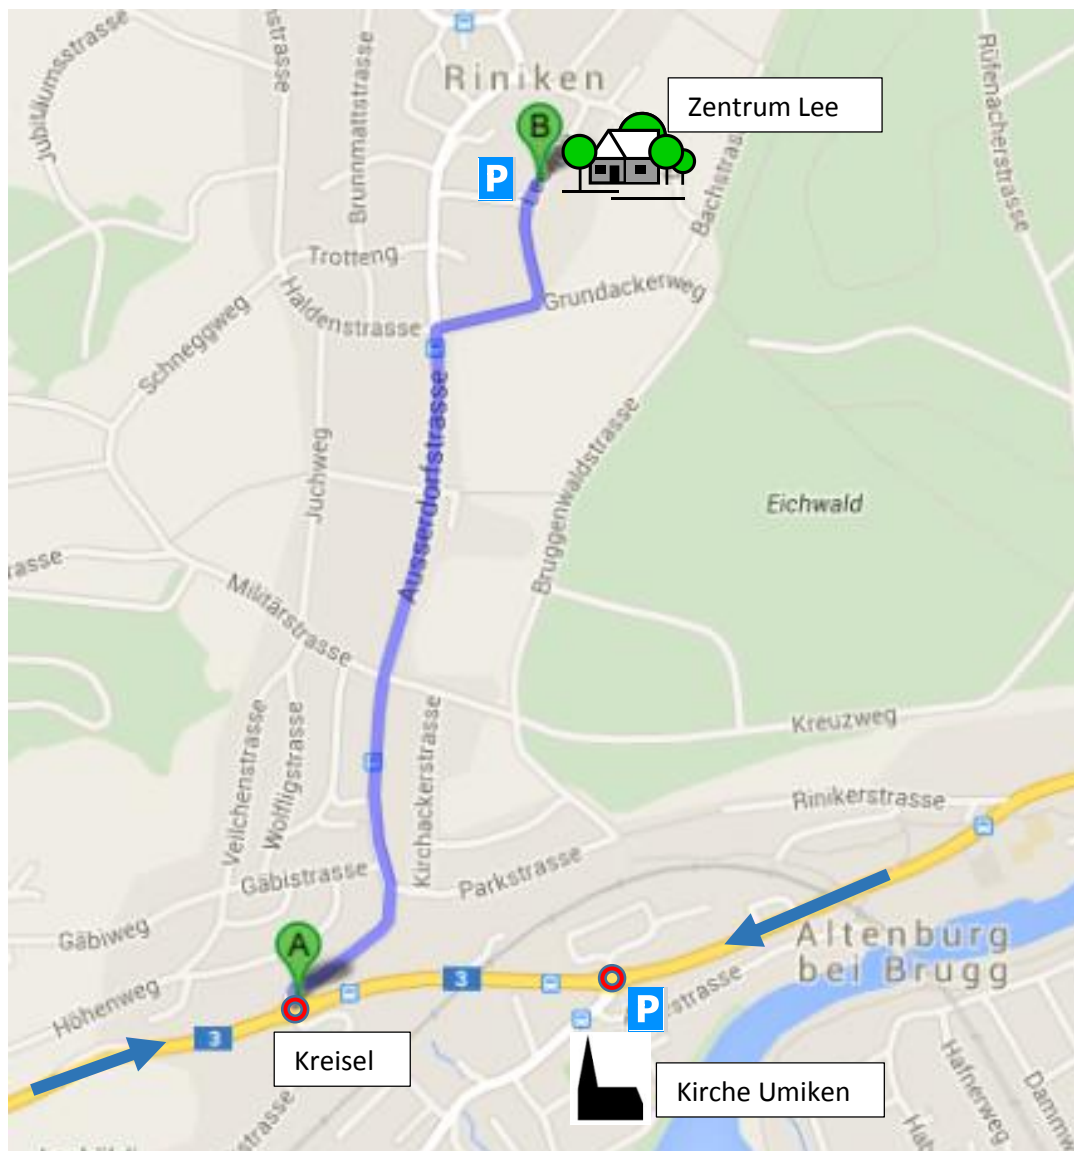

Wegbeschreibung Probelokal

Aus Richtung Brugg oder
aus Richtung Basel (Bözberg):

Ab Kreisel (A) Richtung Riniken, der Ausserdorfstrasse entlang, unmittelbar nach der Bushaltestelle Post rechts abbiegen, danach Parkplätze im Leeweg auf der linken Strassenseite (B) benutzen.